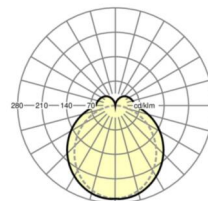

электротехника

Балласт	Электронный драйвер (1 штука)
Мощность системы	42W
сетевое напряжение	230V/50Hz
класс энергосбережения/Источник света	B

Оптика

Оснастка	LED, цветопередача/оттенок света CRI ≥ 80 / 4000K
Допуск для координаты цветности (MacAdam)	3SDCM
Фотобиологическая безопасность (светильник)	RG1
Номинальный световой поток	7038lm
Срок службы LED	50000h L80/B10 (Tq 35°C)
светоотдача светильников	169lm/W
Угол излучения	130° (C0) / 110° (C90)
UGR поп./вдоль	25.2 / 23.7

Механика

цвет корпуса	белый стандартный для электротехники RAL 9016
размеры (LxWxH/DxH)	1531mm x 63mm x 54mm
вес (нетто)	2.1kg
Вид монтажа	сборка трековых систем, световая структура

DEEP-LINK

<https://www.regiolum.de/ru/article/19135004030>

Ссылка	LED 7500lm 840
ηLB	100 %
Φ ↓/↑	84 % / 16 %
UGR поп./вдоль	25.2 / 23.7

размеры

L	1531 mm	Длина
B	63 mm	Ширина
H	54 mm	Высота